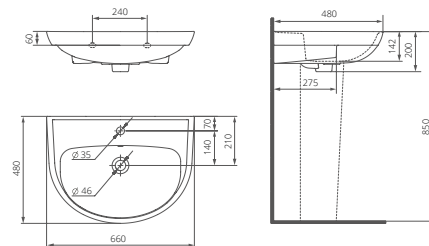

ПРАЙМ

Раковина «Прайм» - новинка 2022 года. Создана с учетом современных требований к дизайну и функционалу. Оптимальный размер и форма чаши гарантируют удобство в использовании. Вместе унитазом-компактом «Прайм» отлично дополняют друг друга.

Умывальник на пьедестал

Артикул 1.3117.6.S00.11B.0
Комплектация с отверстием перелива
с отверстием для смесителя,
возможна установка на кронштейны

Артикул 1.3117.6.S00.01B.0
Комплектация с отверстием для перелива,
без отверстия для смесителя,
возможна установка на кронштейны

Пьедестал

Артикул 1.3605.3.S00.00B.0

Унитаз-компакт

Артикул 1.P205.4.S00.00B.F
Комплектация стандарт:
бачок с механизмом двухрежимного
слива, чаша с косым выпуском, сиденье с
крышкой из полипропилена

Артикул 1.P206.3.S00.00B.F
Комплектация комфорт
бачок с механизмом двухрежимного
слива, чаша с косым выпуском, сиденье с
крышкой из полипропилена с функцией
мягкого закрывания