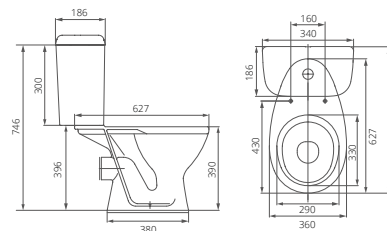

PRO

Практичное решение для создания уюта в ванной комнате – коллекция «Pro». Благодаря универсальным размерам и вневременному дизайну изделия гармонично впишутся в интерьер, созданный в любом стиле.

Умывальник на пьедестале

Артикул 1.3115.5.S00.10B.0

Комплектация без отверстия перелива с отверстием для смесителя

Пьедестал

Артикул 1.3601.2.S00.00B.0

Унитаз-компакт

Артикул 1.P215.5.S00.00B.F

Комплектация стандарт:
бачок с механизмом однорежимного слива, чаша с горизонтальным выпуском, сиденье с крышкой из полипропилена