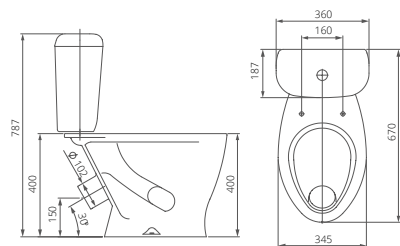

Артикул цвет

- 1.P401.7.S01.00B.F крап на белом
- 1.P401.7.S04.00B.F салатовый
- 1.P401.7.S06.00B.F голубой
- 1.P401.7.S07.00B.F бежевый