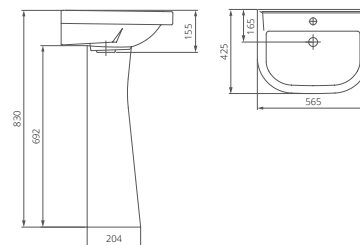

Умывальник на пьедестале

Артикул 1.3115.5.S00.10B.0

Комплектация без отверстия перелива с отверстием для смесителя

Пьедестал

Артикул 1.3601.2.S00.00B.0

Унитаз-компакт

Артикул 1.P215.5.S00.00B.F

Комплектация стандарт:
бачок с механизмом однорежимного слива, чаша с горизонтальным выпуском, сиденье с крышкой из полипропилена