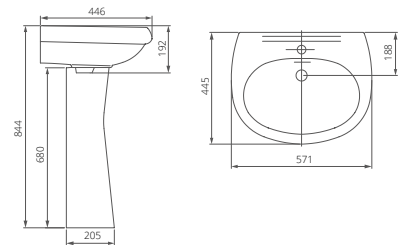

Пьедестал

Артикул 1.3601.7.S00.00B.0

Артикул цвет

-  1.3111.7.S01.10B.0 крап на белом
-  1.3601.7.S01.00B.0 крап на белом
-  1.3111.7.S04.10B.0 салатовый
-  1.3601.7.S04.00B.0 салатовый
-  1.3111.7.S06.10B.0 голубой
-  1.3601.7.S06.00B.0 голубой
-  1.3111.7.S07.10B.0 бежевый
-  1.3601.7.S07.00B.0 бежевый